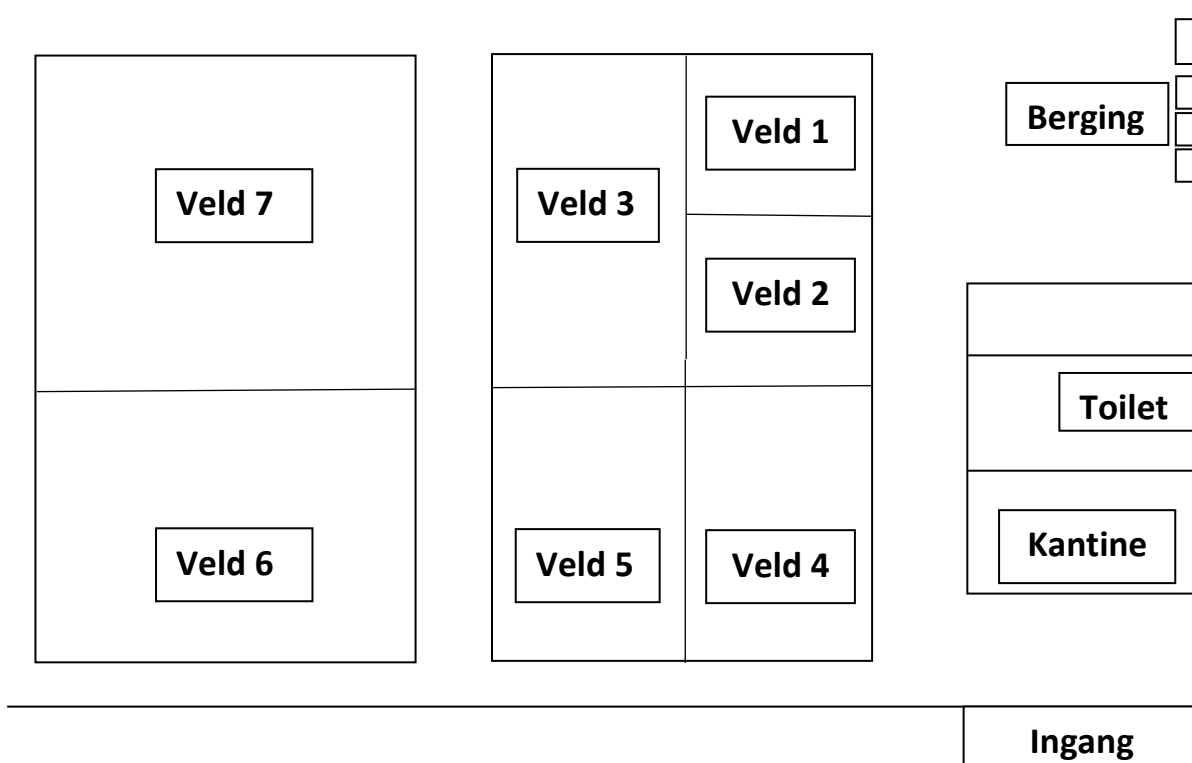

Plattegrond sportpark