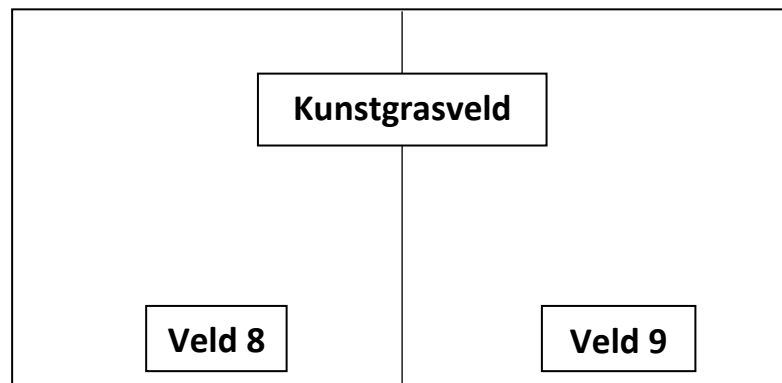

Plattegrond sportpark